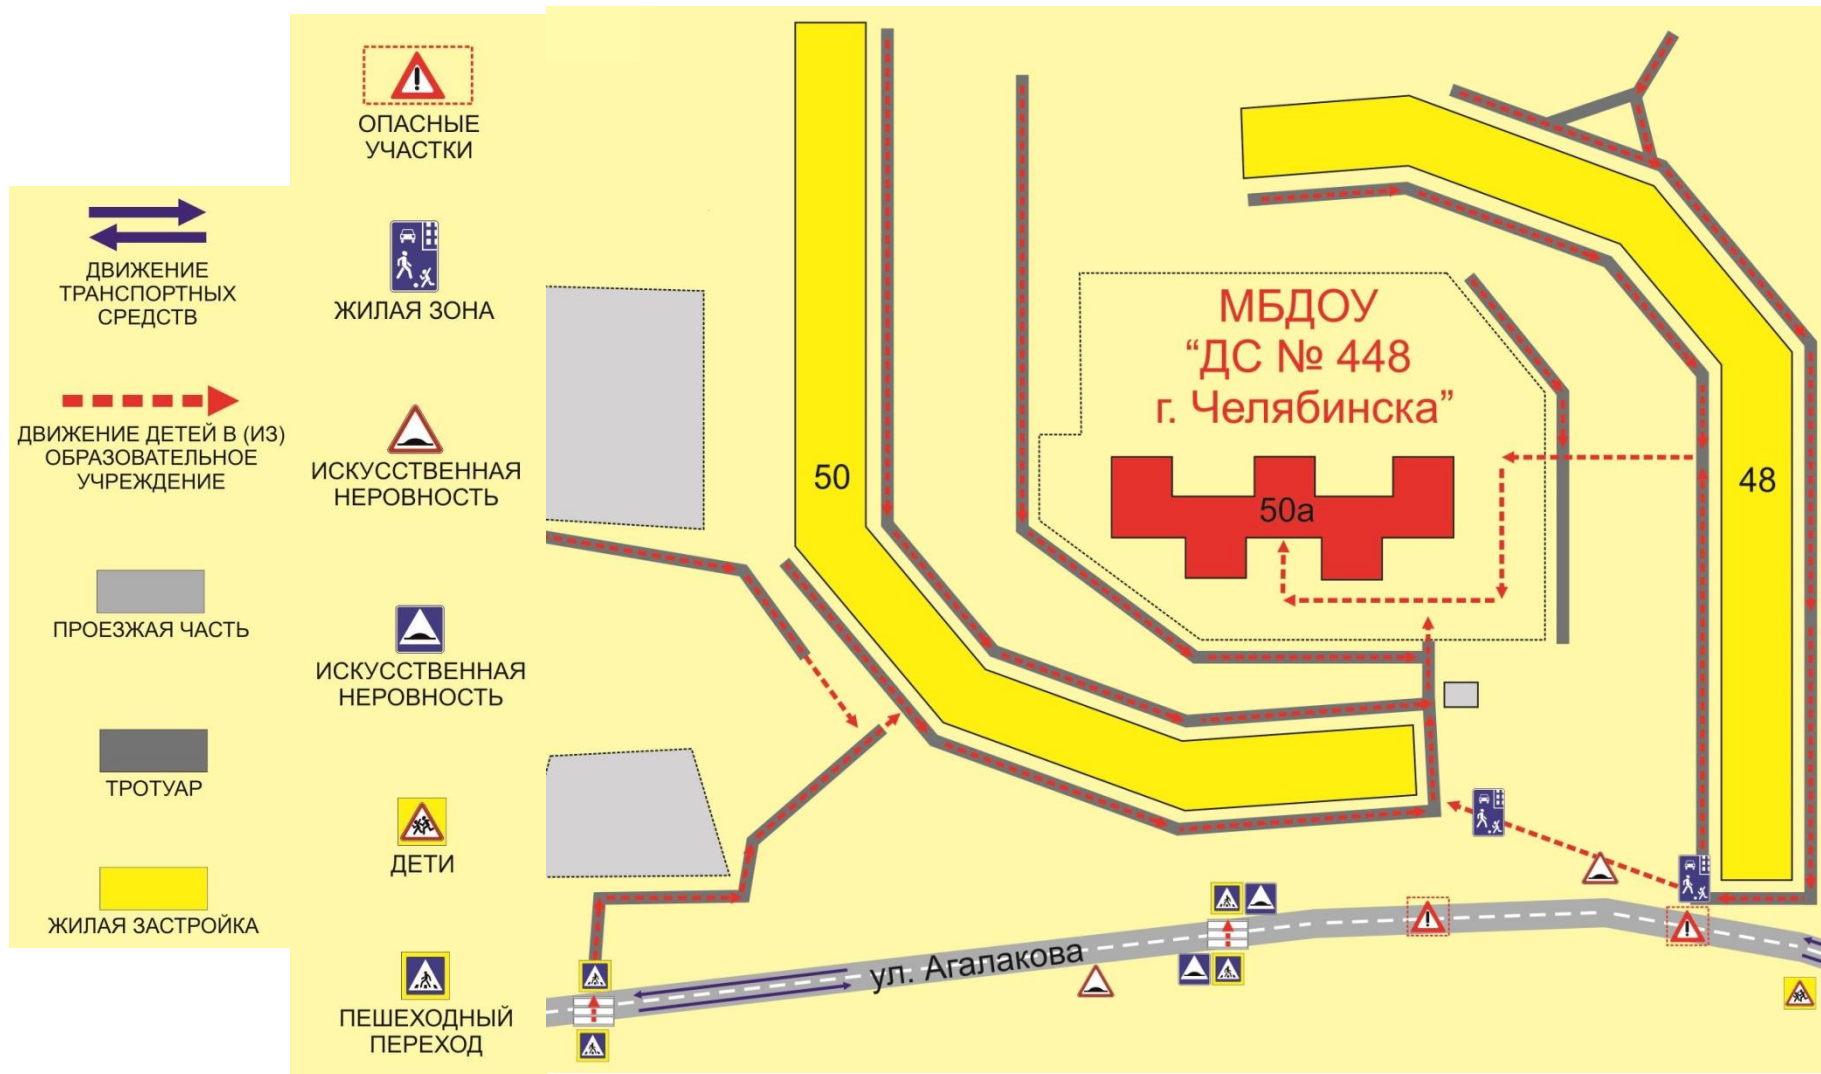

Организация дорожного движения в непосредственной близости от МБДОУ «Детский сад № 448 г. Челябинска» с размещением соответствующих технических средств, парковок, маршруты движения детей и транспортных средств