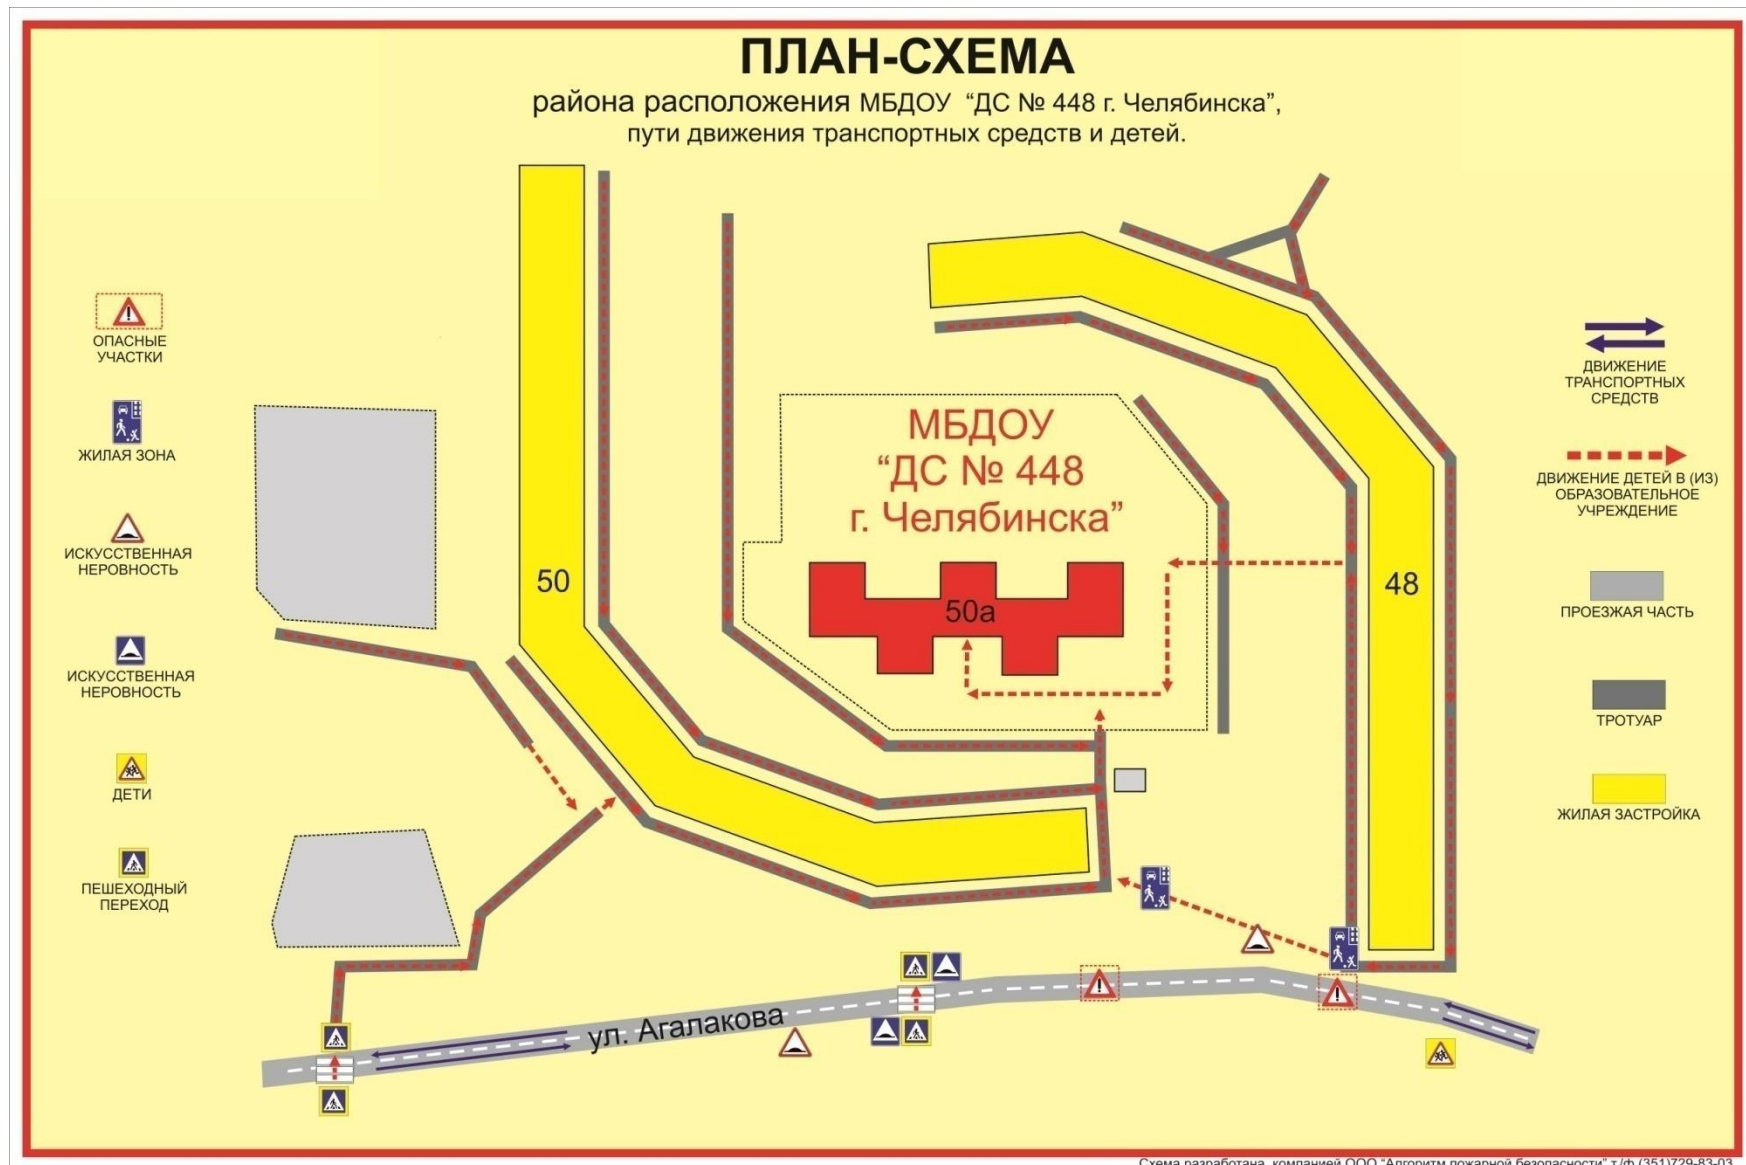

Район расположения МБДОУ «Детский сад № 448 г. Челябинска»,
пути движения транспортных средств и обучающихся