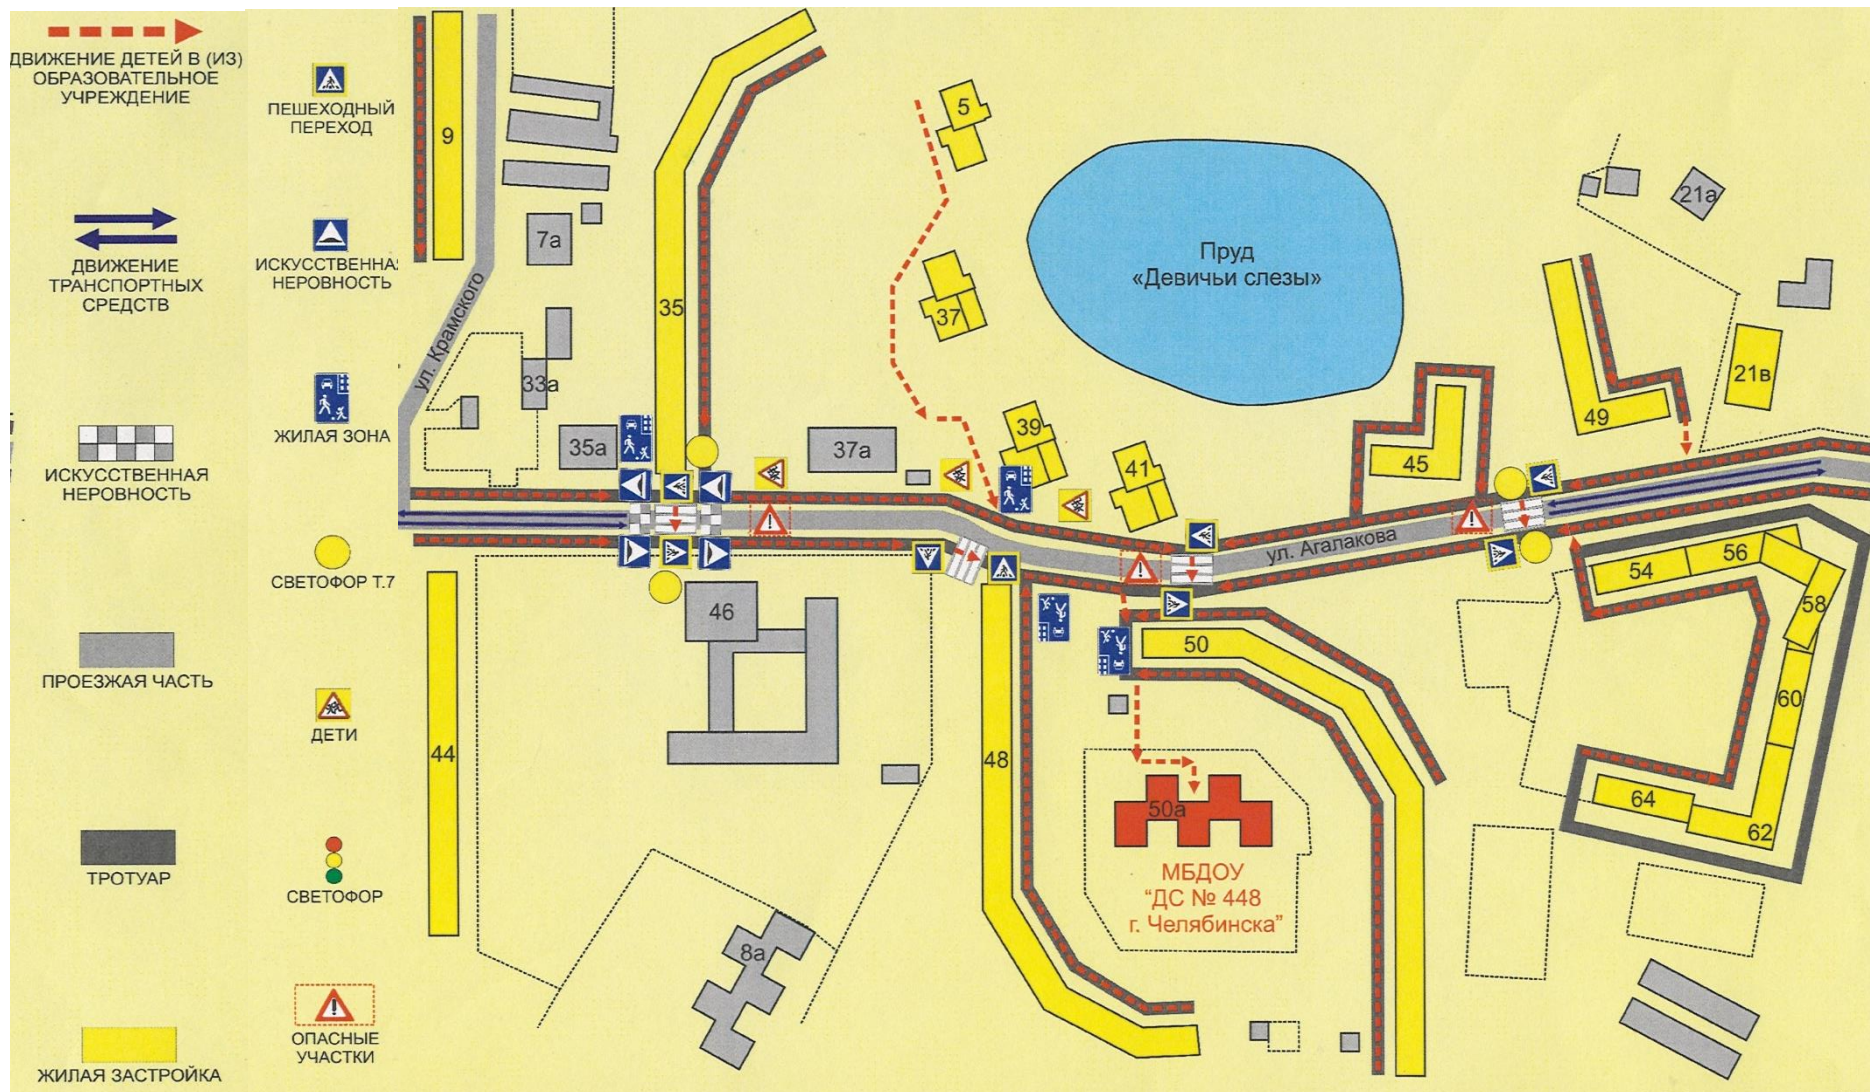

2. Схема организации дорожного движения в непосредственной близости от МБДОУ «ДС № 448 г. Челябинска» с размещением соответствующих технических средств, маршруты движения детей и расположение парковочных мест