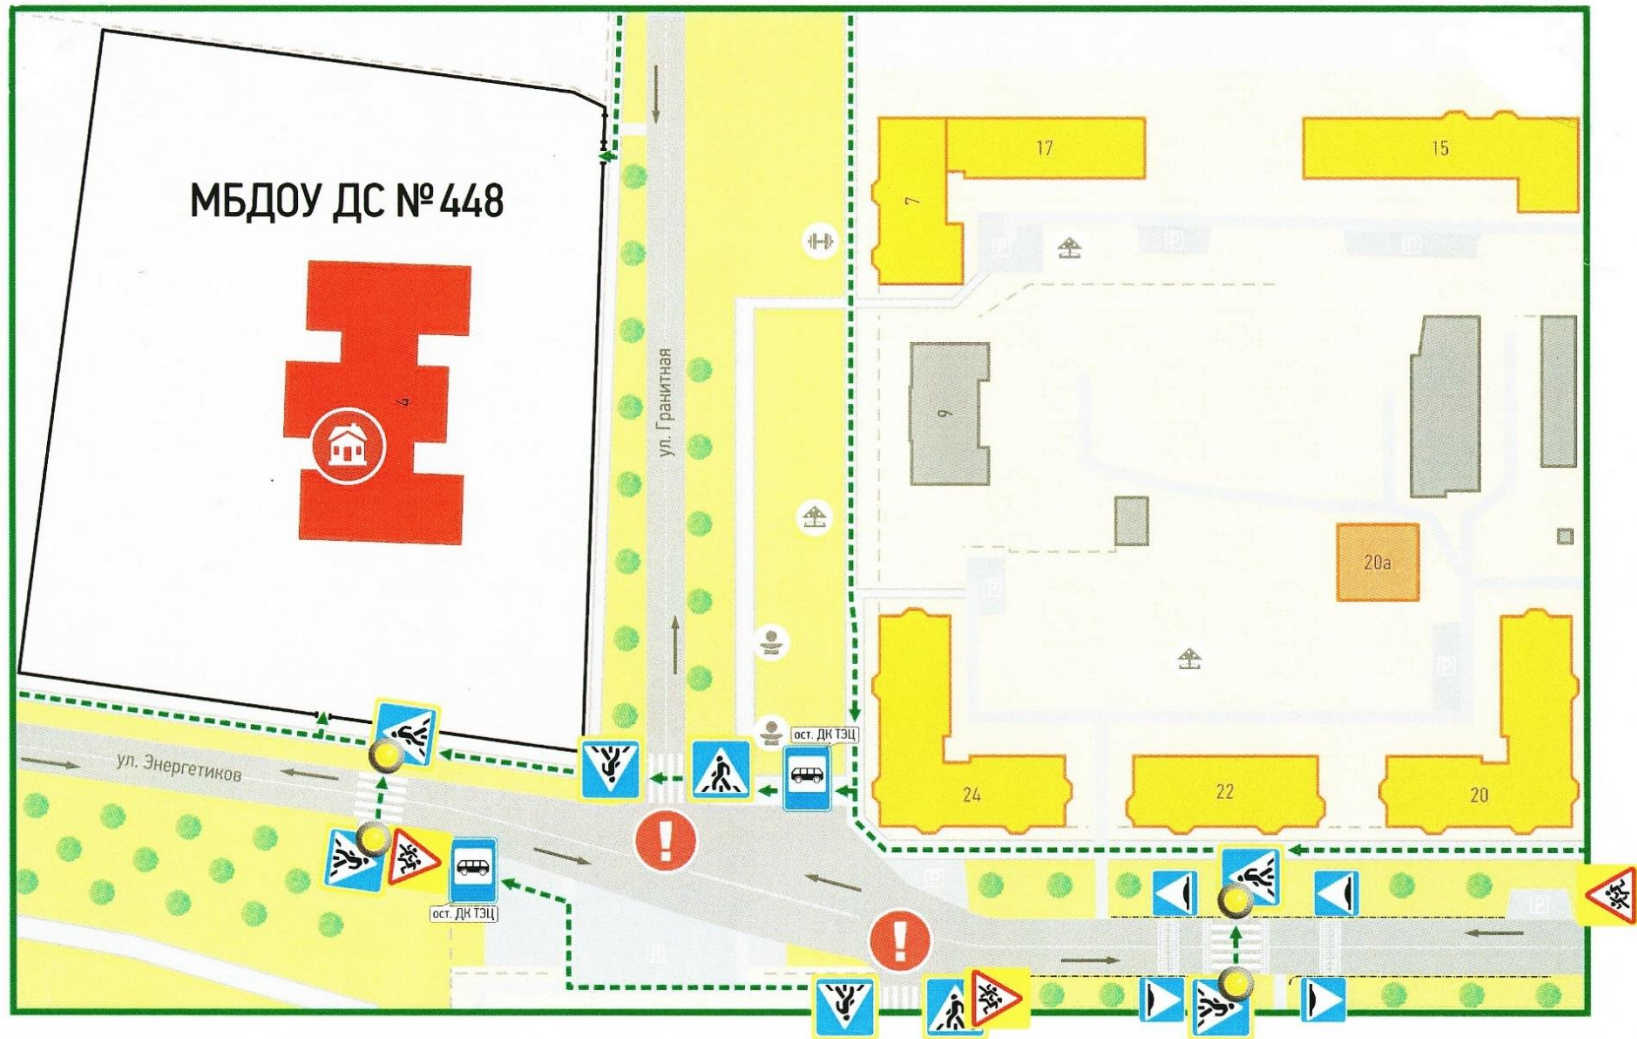

Район расположения МБДОУ «Детский сад № 448 г. Челябинска» СП,
пути движения транспортных средств и обучающихся

Жилый дом	Детский сад	Детский сад	Памятник	Проезная часть	Направление движения транспортного потока	Светофор Т7	Остановка общественного транспорта
Административное здание	Хозяйственный корпус, гараж	Детская площадка	Сигнал	Тротуар	Безопасный путь движения	Знак «Пешеходный переход»	Знак «Искусственная неровность»
Зеленые насаждения	Спортивные снаряды	Парковка	Опасный участок дороги	Знак «Дети»