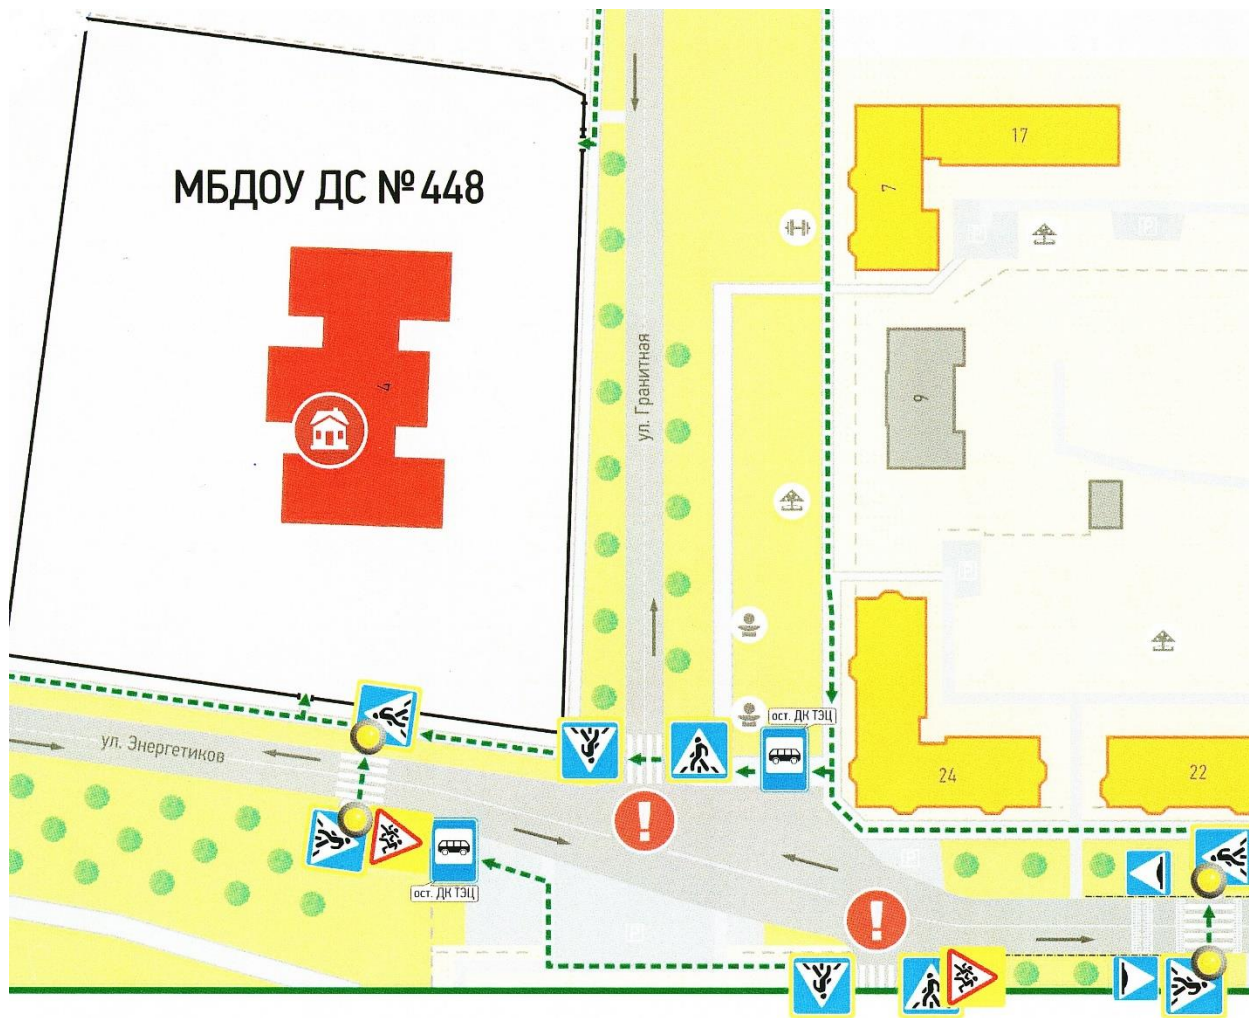

**Организация дорожного движения
в непосредственной близости от МБДОУ «Детский сад № 448 г. Челябинска» СП
с размещением соответствующих технических средств, парковок, маршруты движения детей и транспортных средств**

Проезная часть	Направление движения транспортного потока	Светофор Т7	Остановка общественного транспорта
Тротуар	Безопасный путь движения	Знак «Пешеходный переход»	Знак «Искусственная неровность»
Жилая зона	Опасный участок дороги	Знак «Дети»	
Пешеходное ограждение			
Жилой дом	Детский сад	Детский сад	Памятник
Административное здание	Хозяйственный корпус, гараж	Детская площадка	Сивер
Зеленые насаждения	Спортивные снаряды	Парковка