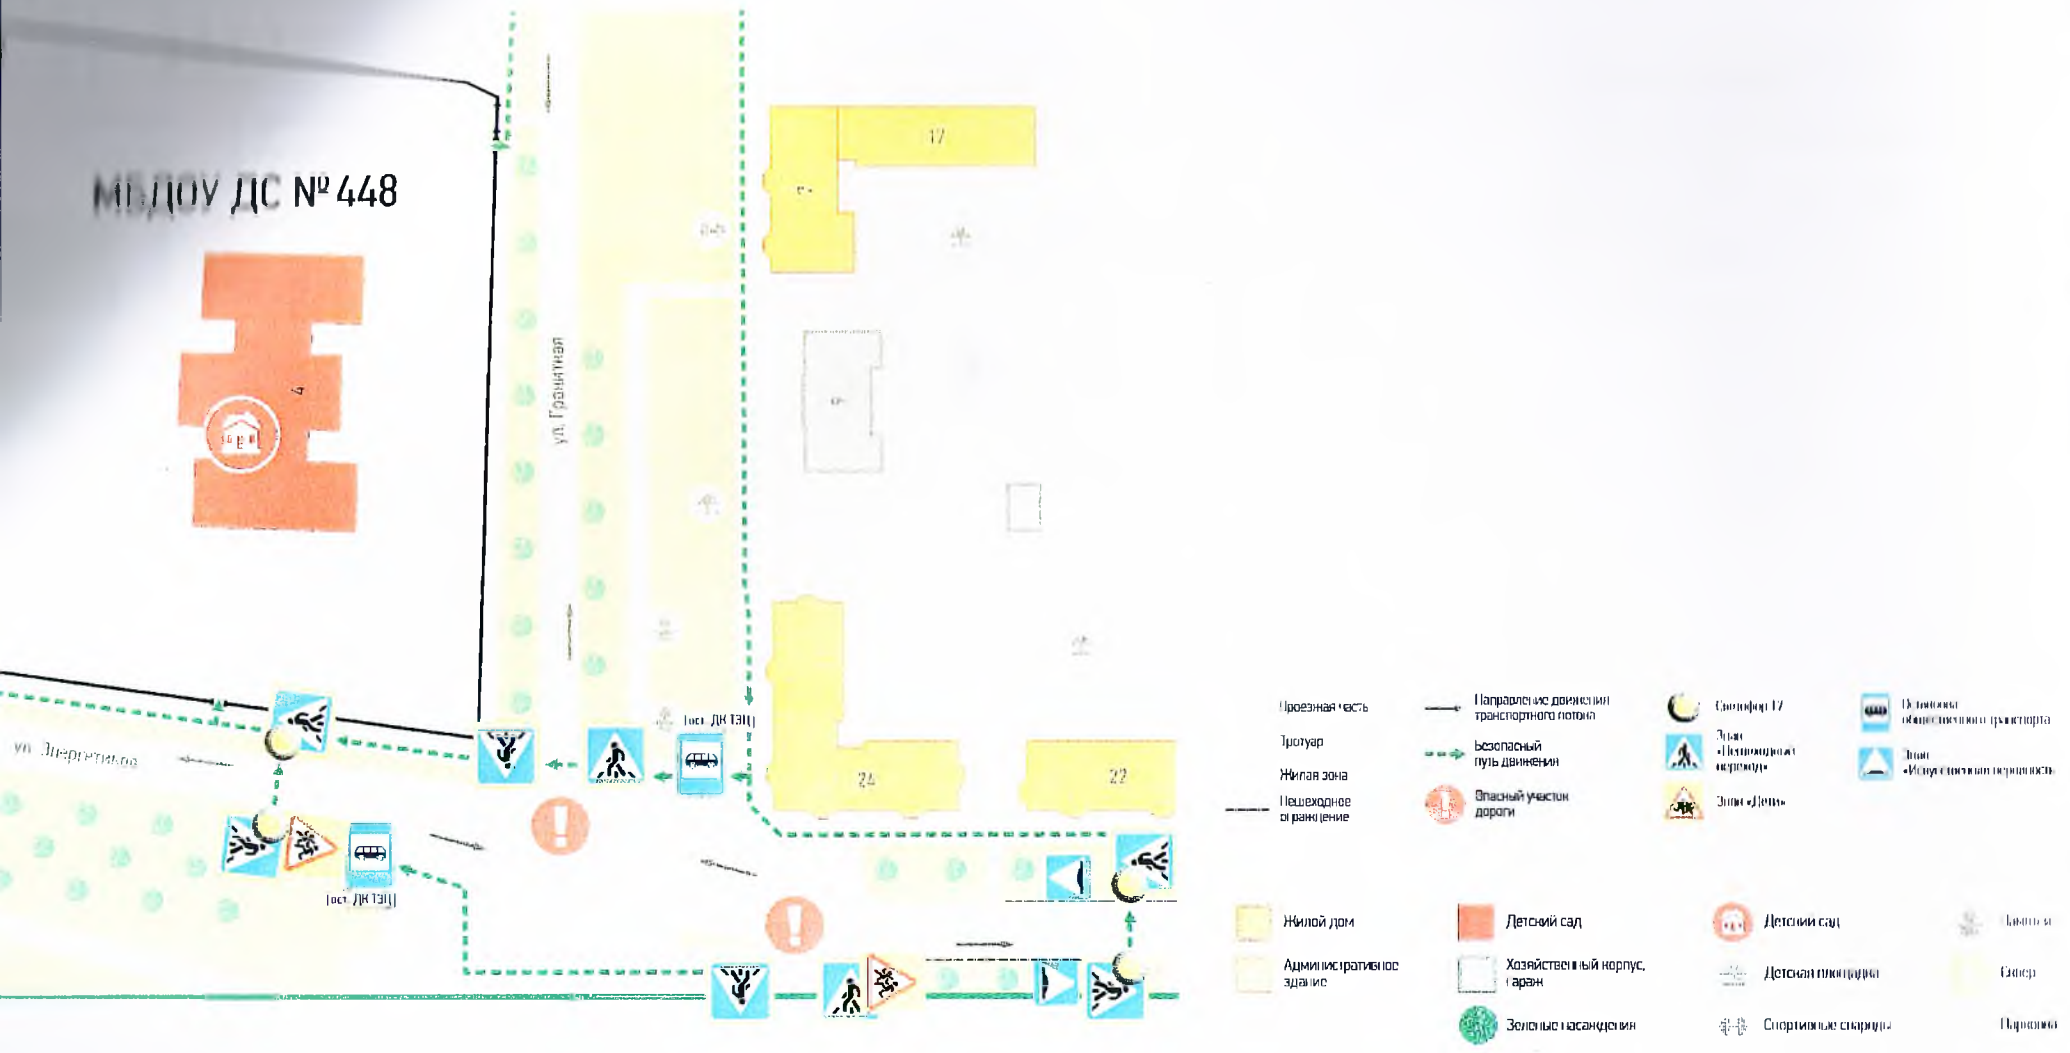

Организация дорожного движения

в непосредственной близости от МБДОУ «Детский сад № 448 г. Челябинска» СП

с размещением соответствующих технических средств, парковок, маршруты движения детей и транспортных средств