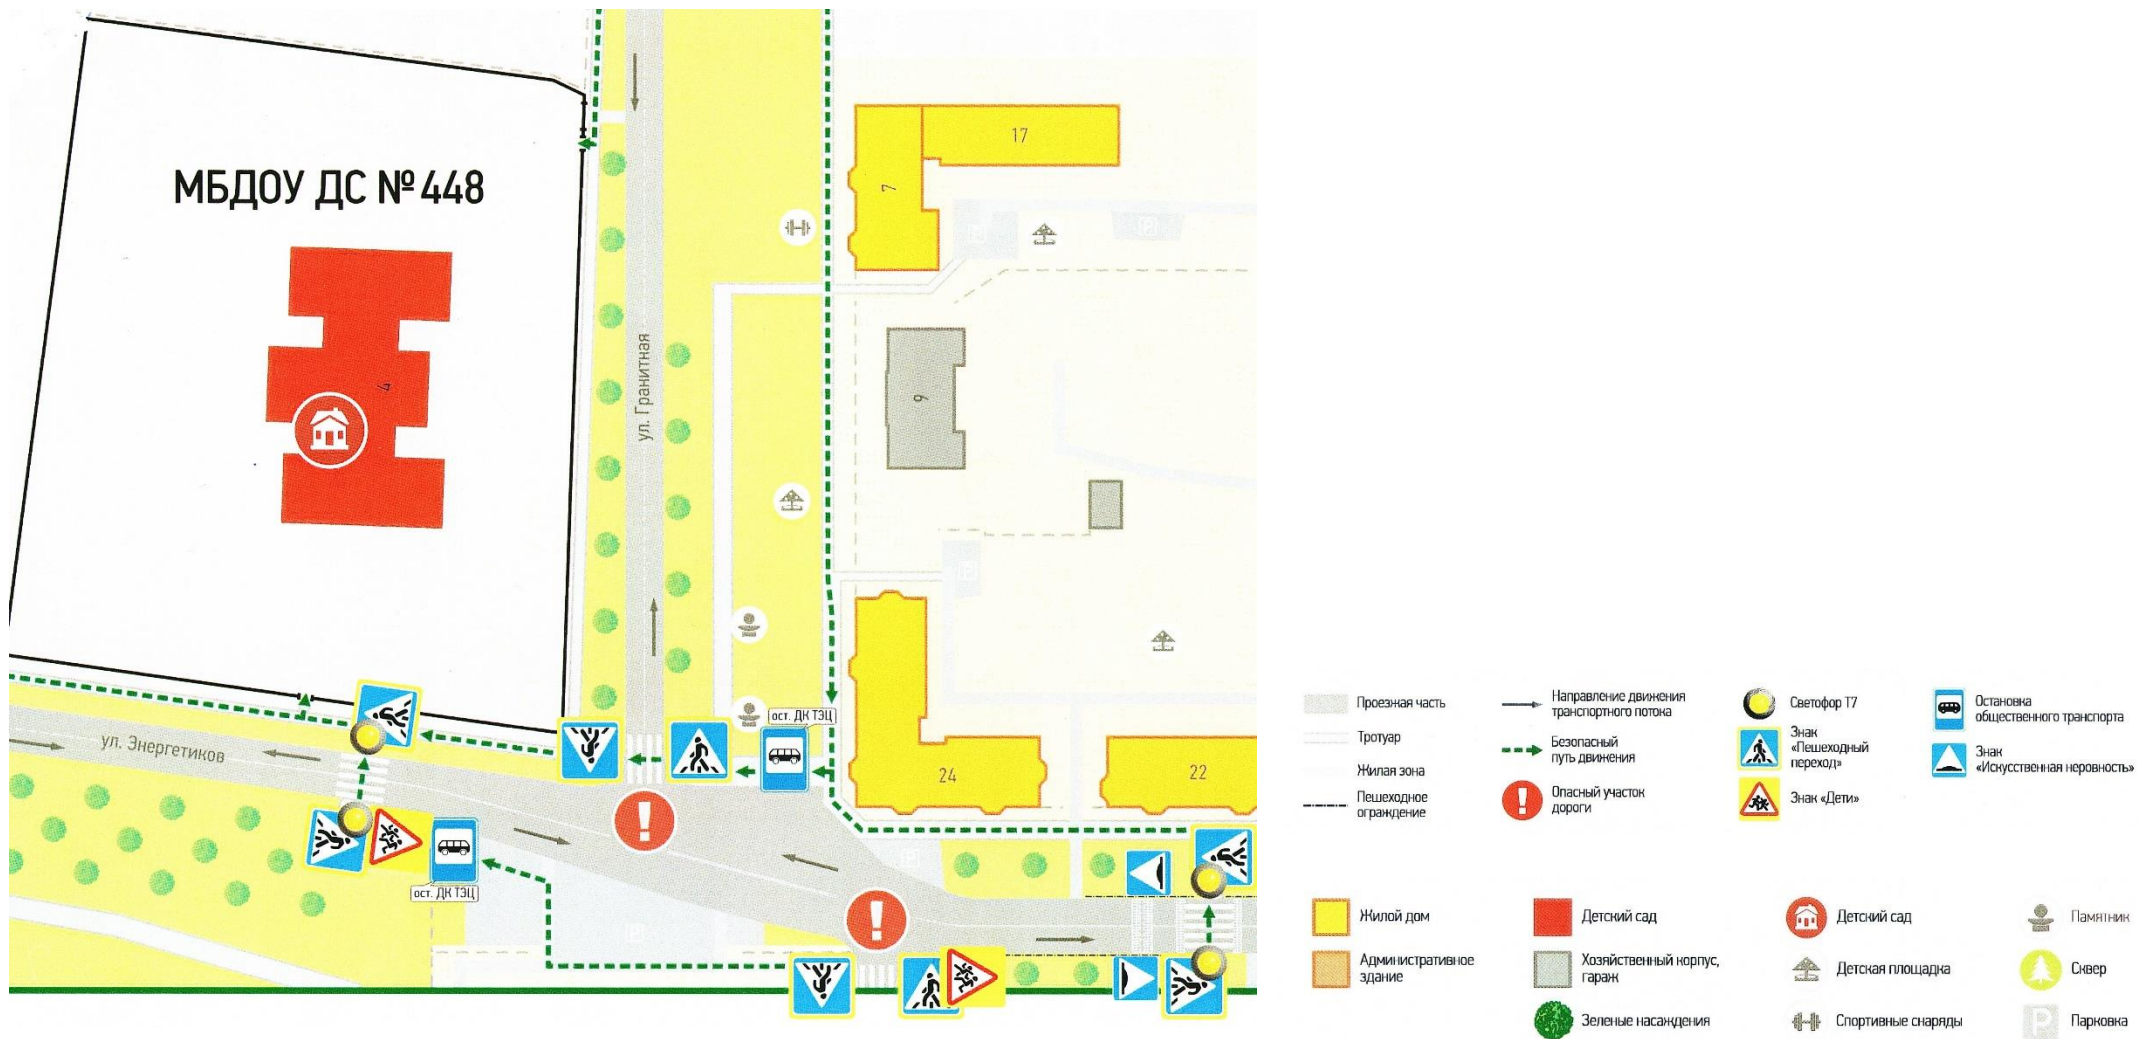

**Организация дорожного движения
в непосредственной близости от МБДОУ «Детский сад № 448 г. Челябинска» СП
с размещением соответствующих технических средств, парковок, маршруты движения детей и транспортных средств**