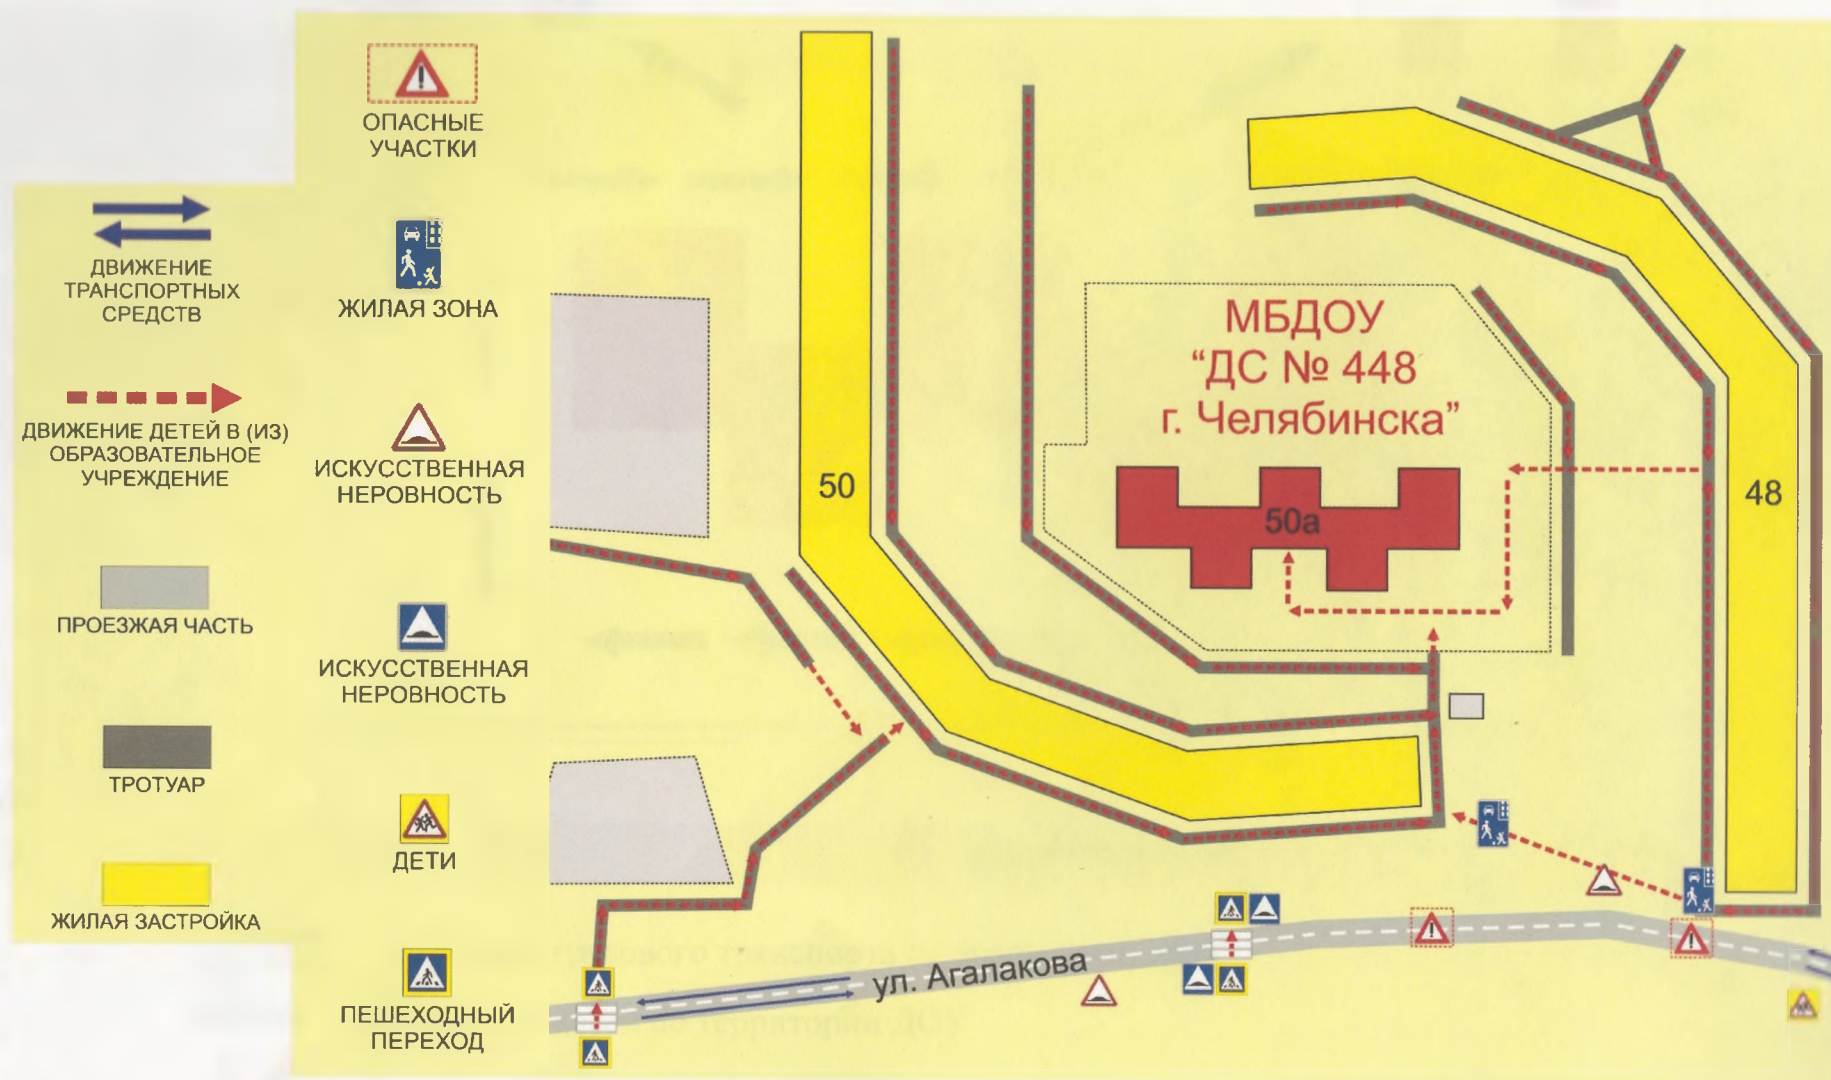

2. Схема организации дорожного движения в непосредственной близости от МБДОУ «ДС № 448 г. Челябинска» с размещением соответствующих технических средств, маршруты движения детей и расположение парковочных мест