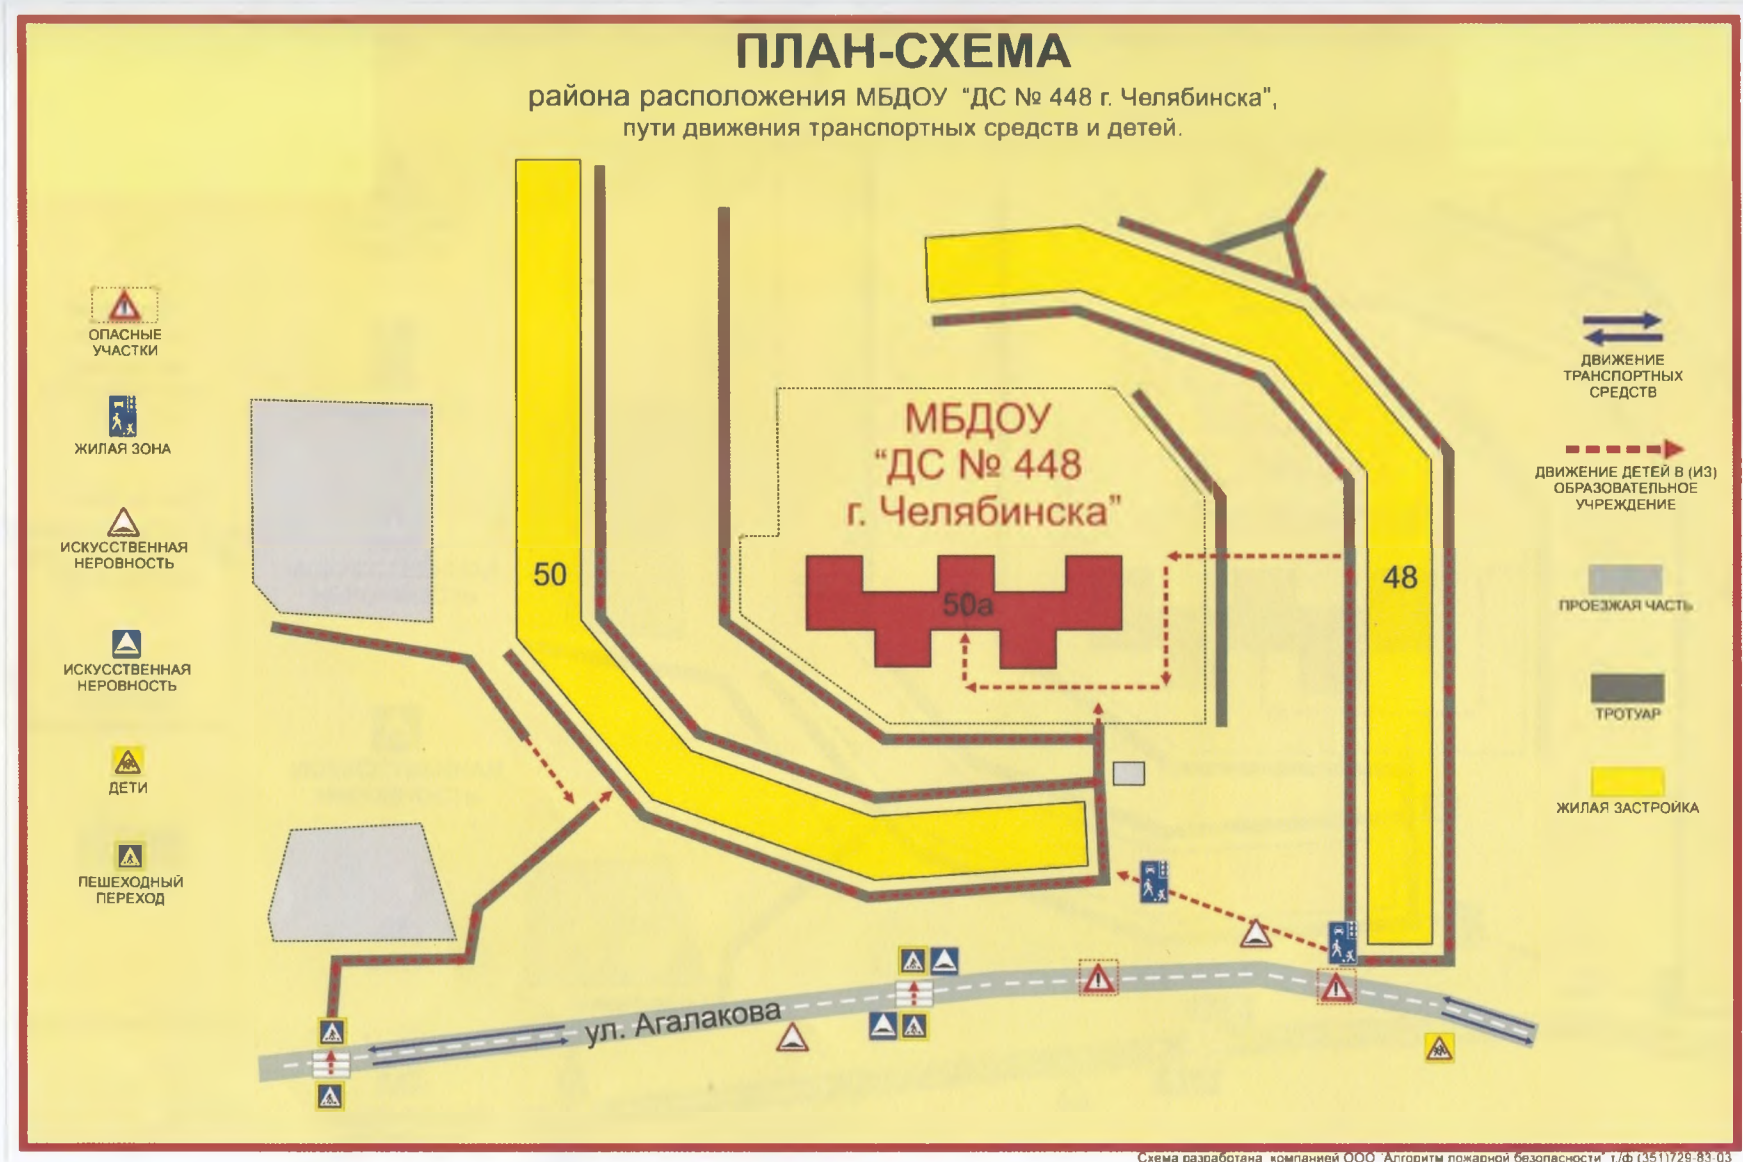

1. План-схема района расположения МБДОУ «ДС № 448 г. Челябинска»,
пути движения транспортных средств и детей (воспитанников)