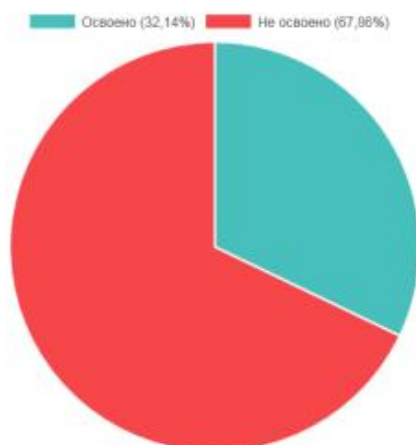

Область По всем областям

Учреждение МБДОУ 448

Группа группа №5

Ребенок По всем детям

Печать Экспорт в DOCX Экспорт в ODT

Общий процент освоения достижений