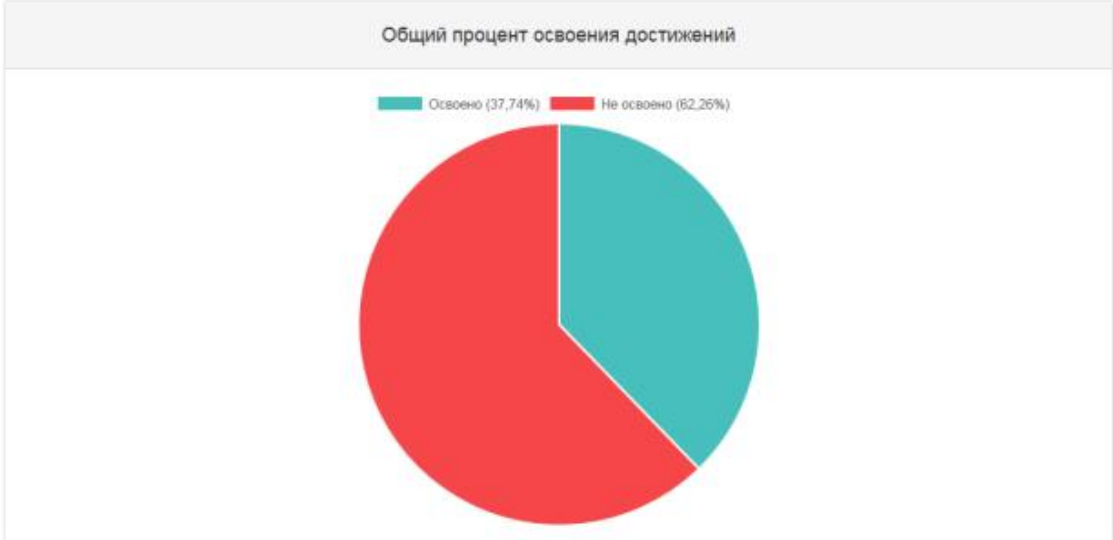

Экспорт в ODT

Общий процент освоения достижений

Освоено (84,21%) Не освоено (15,79%)

Область

Учреждение

Группа

Ребенок

[Печать](#) [Экспорт в DOCX](#) [Экспорт в ODT](#)