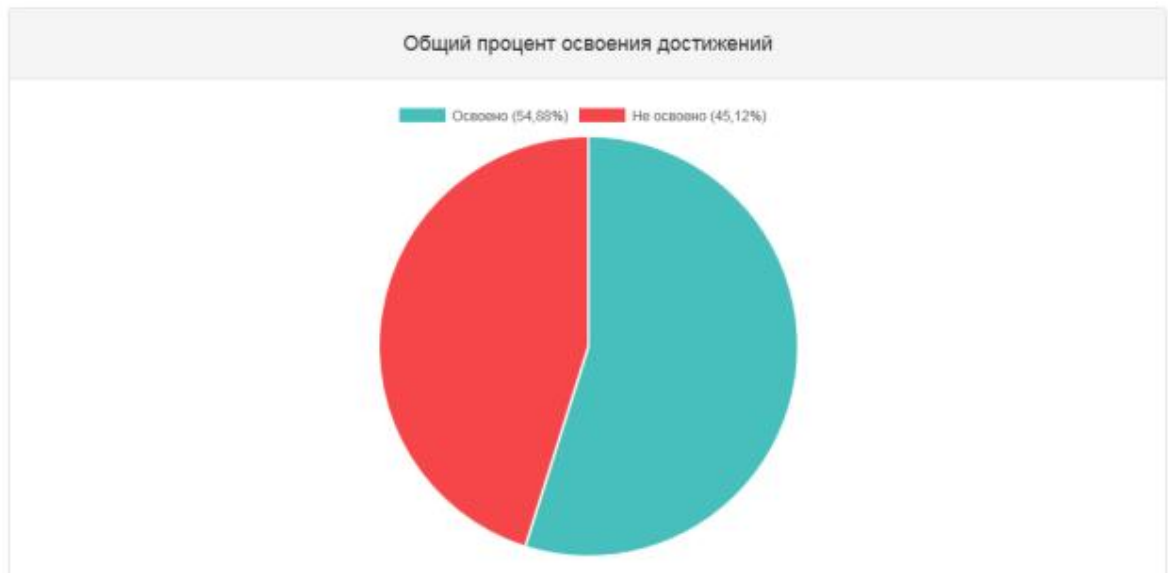

Учреждение

Группа

Ребенок

[Печать](#) [Экспорт в DOCX](#) [Экспорт в ODT](#)